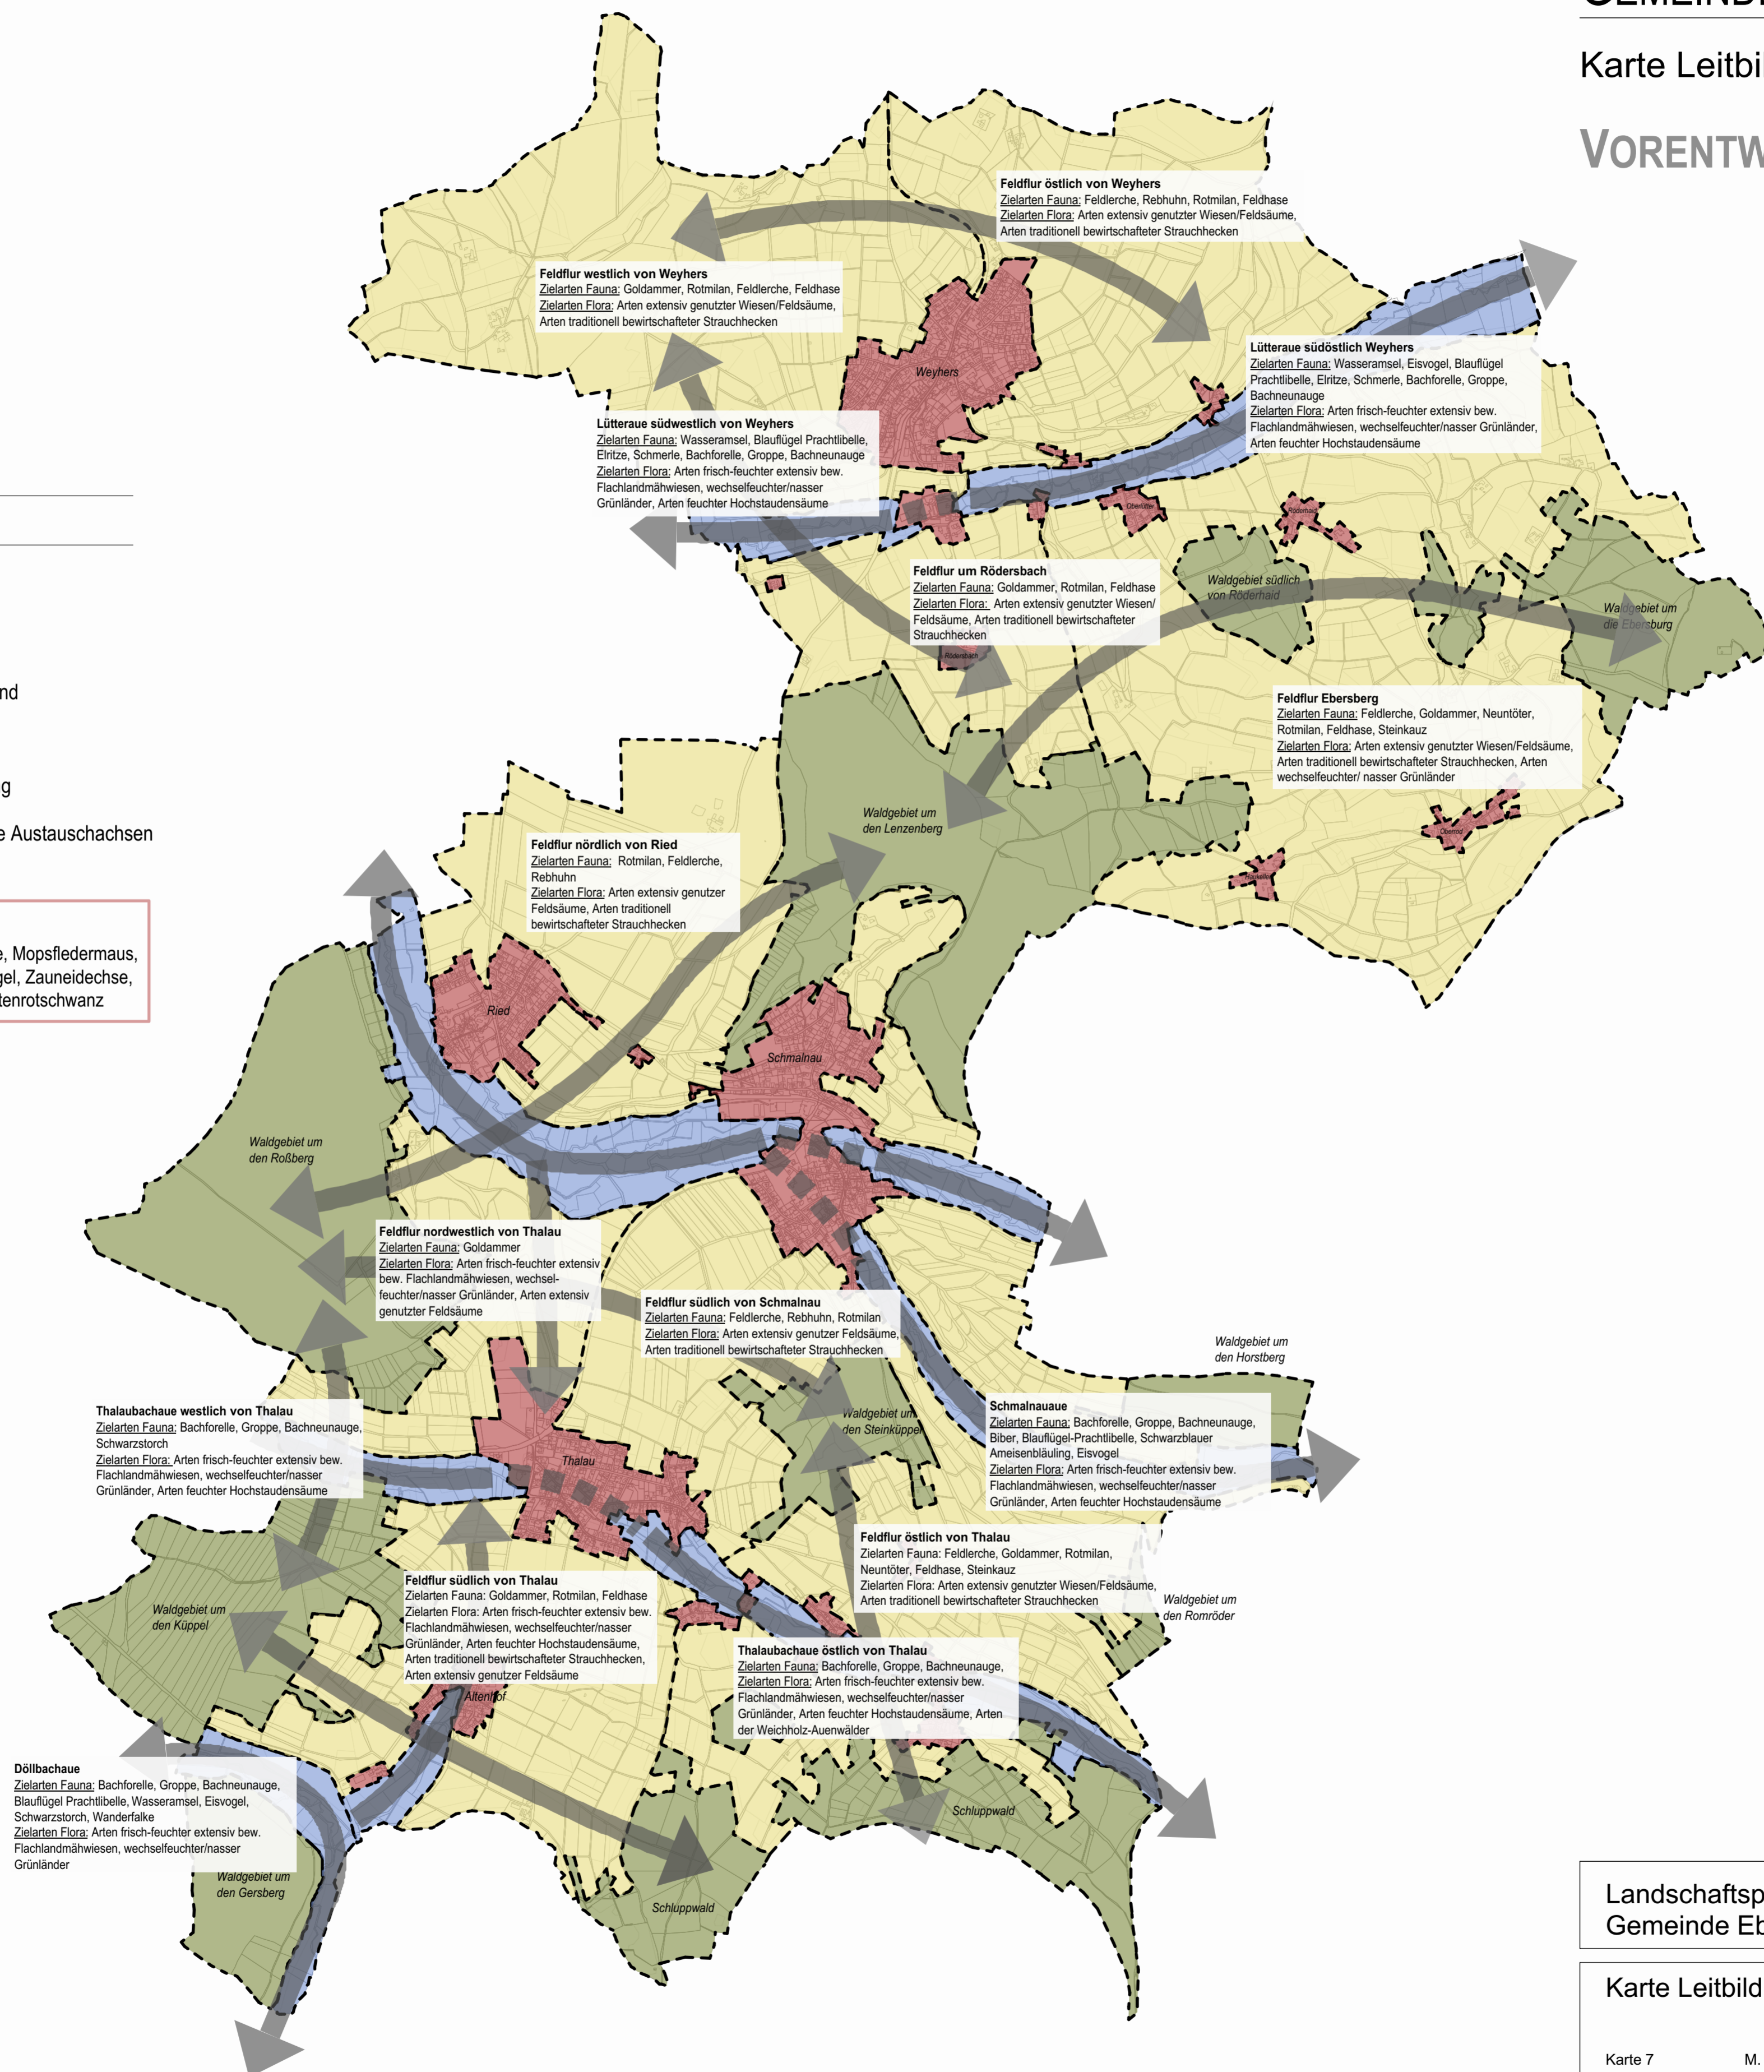

# LANDSCHAFTSPLAN GEMEINDE EBERSBURG

Karte Leitbild

VORENTWURF

## Legende

### Teilbereiche

- Auen
- Offenland
- Wald
- Siedlung
- wichtige Austauschachsen

### Siedlung

Zielarten: Turmfalke, Mopsfledermaus, Großes Mausohr, Igel, Zauneidechse, Mehlschwalbe, Gartenrotschwanz

Landschaftsplan  
Gemeinde Ebersburg

Karte Leitbild

Karte 7

M. 1:20.000

16. April 2018

ELMAR HERGET  
LANDSCHAFT FREIRAUM VERKEHR