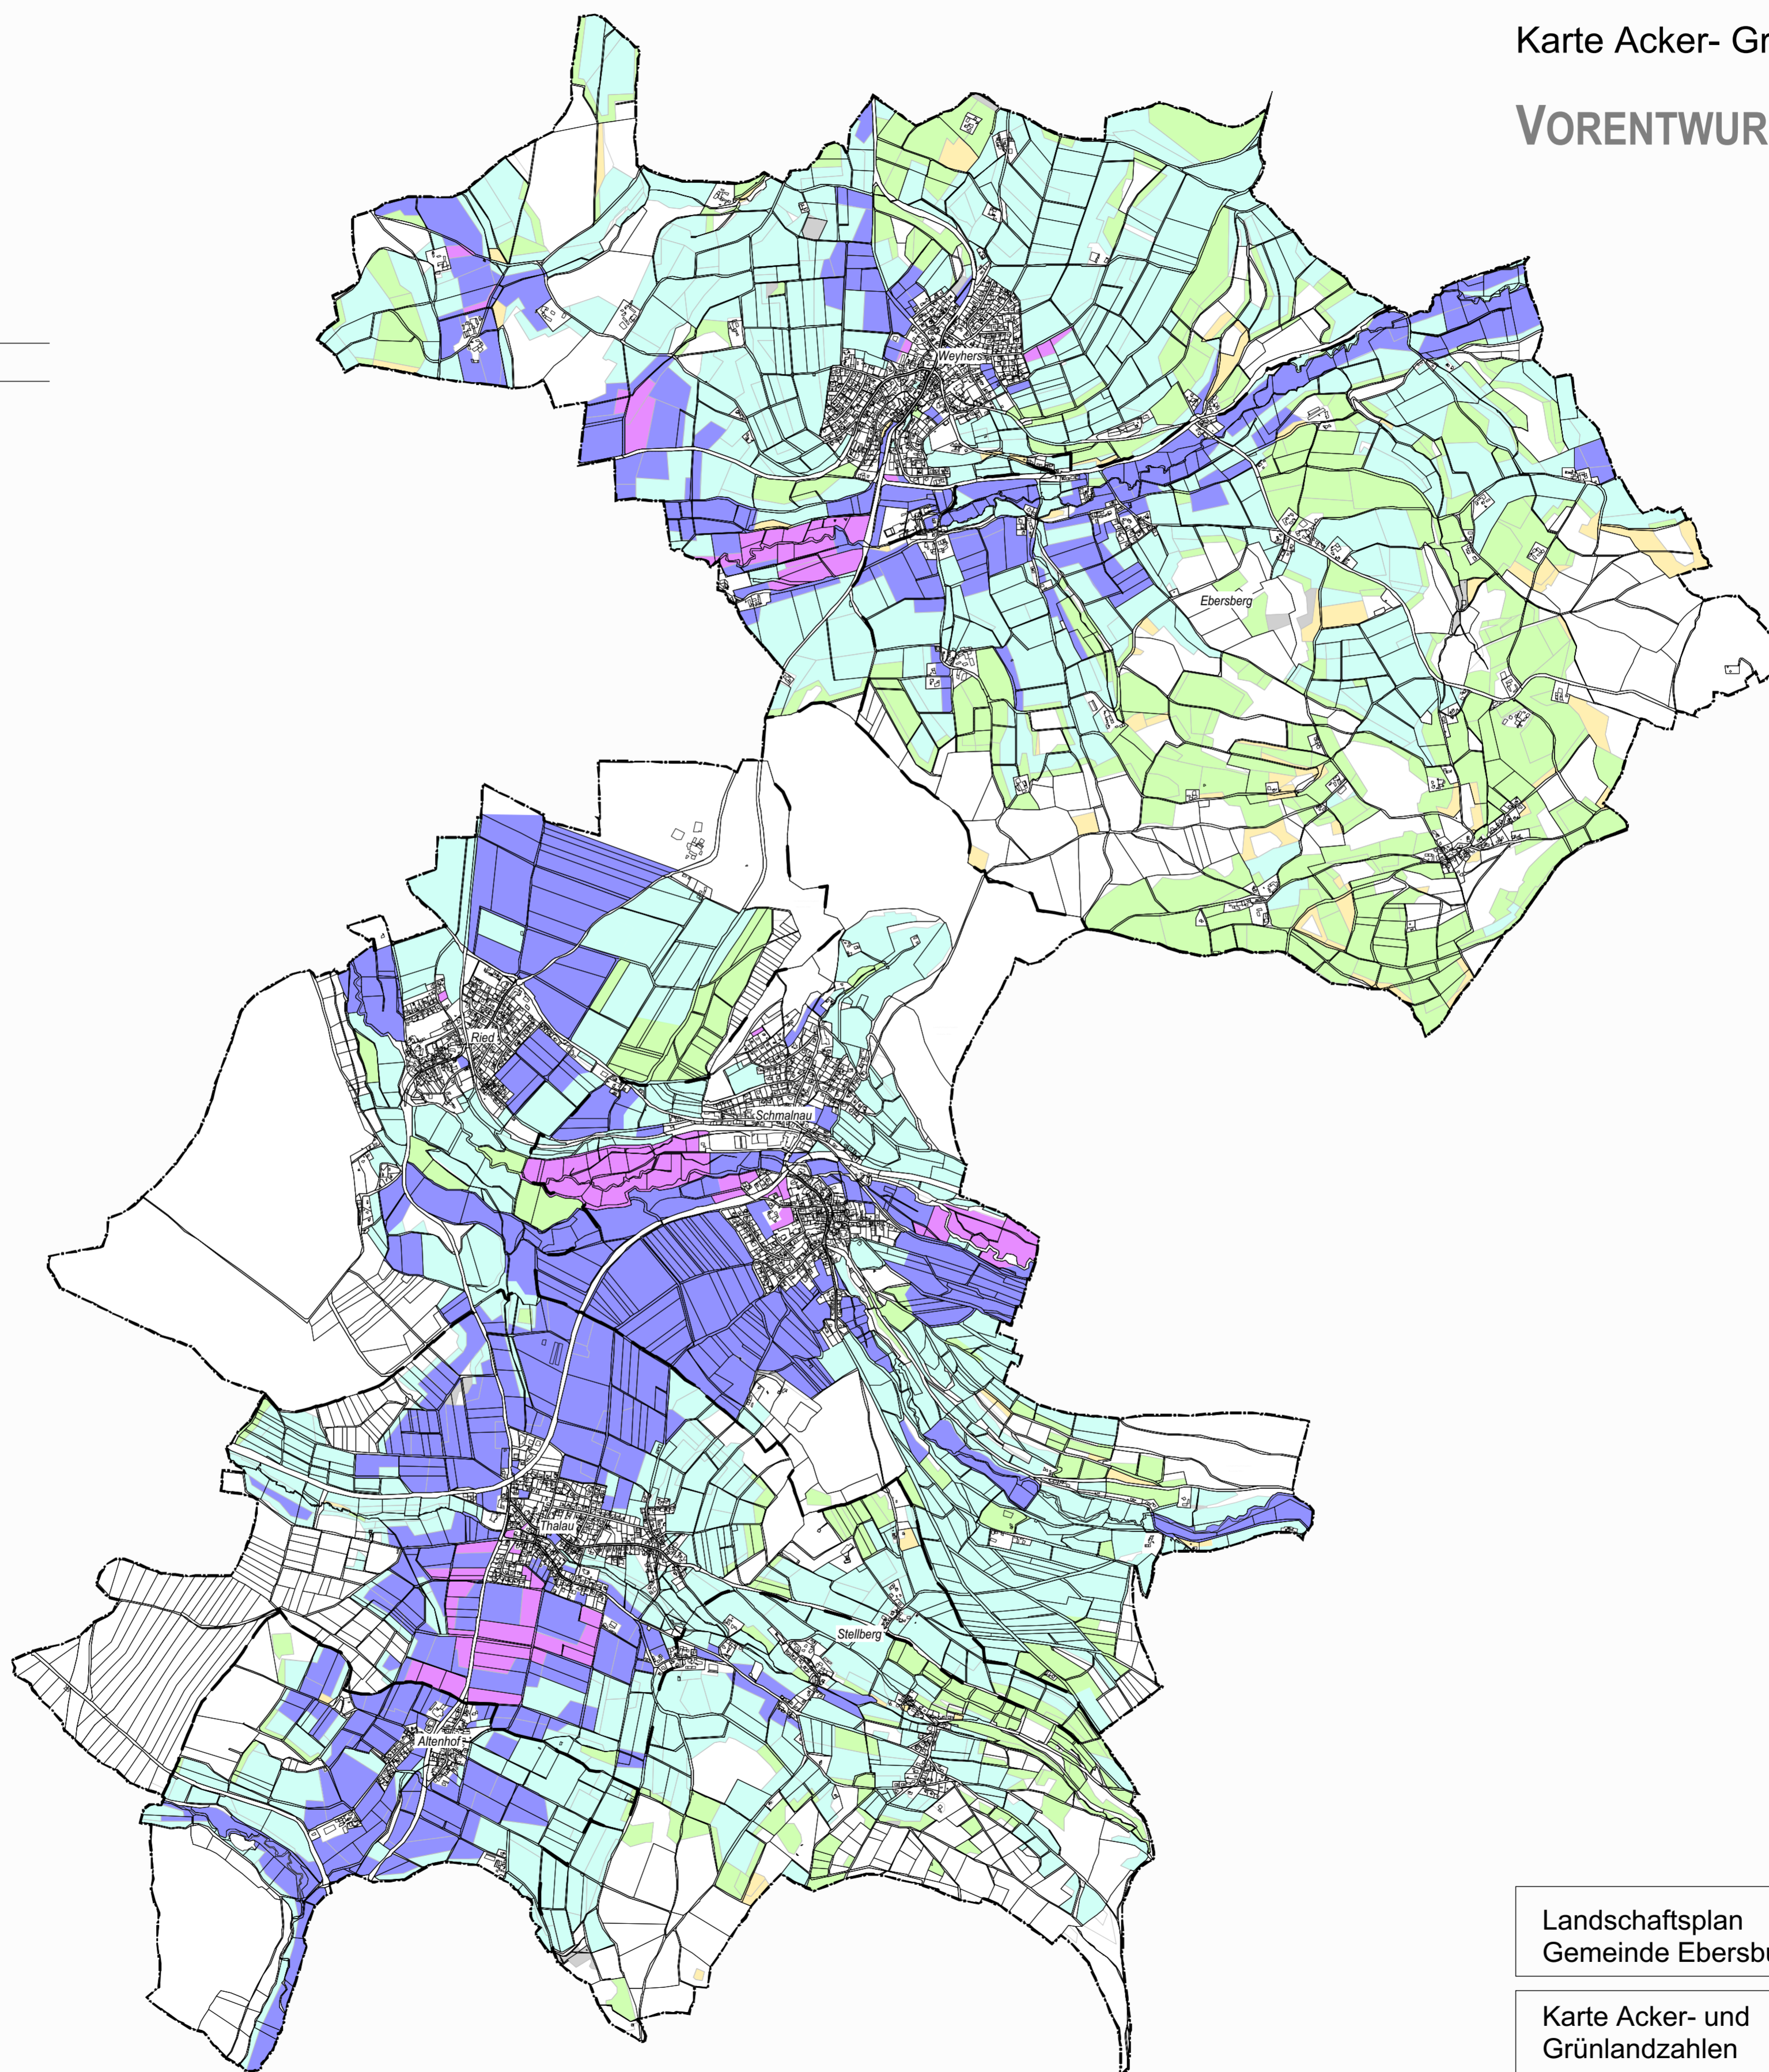

# LANDSCHAFTSPLAN GEMEINDE EBERSBURG

Karte Acker- Grünlandzahlen

VORENTWURF

## Legende

### Acker-/Grünlandzahl

■	1 - 10
■	11 - 20
■	21 - 30
■	31 - 40
■	41 - 50
■	51 - 60
■	61 - 70
■	71 - 80

Landschaftsplan  
Gemeinde Ebersburg

Karte Acker- und  
Grünlandzahlen

Karte 4

M. 1:20.000

16. April 2018

ELMAR HERGET  
LANDSCHAFT FREIRAUM VERKEHR