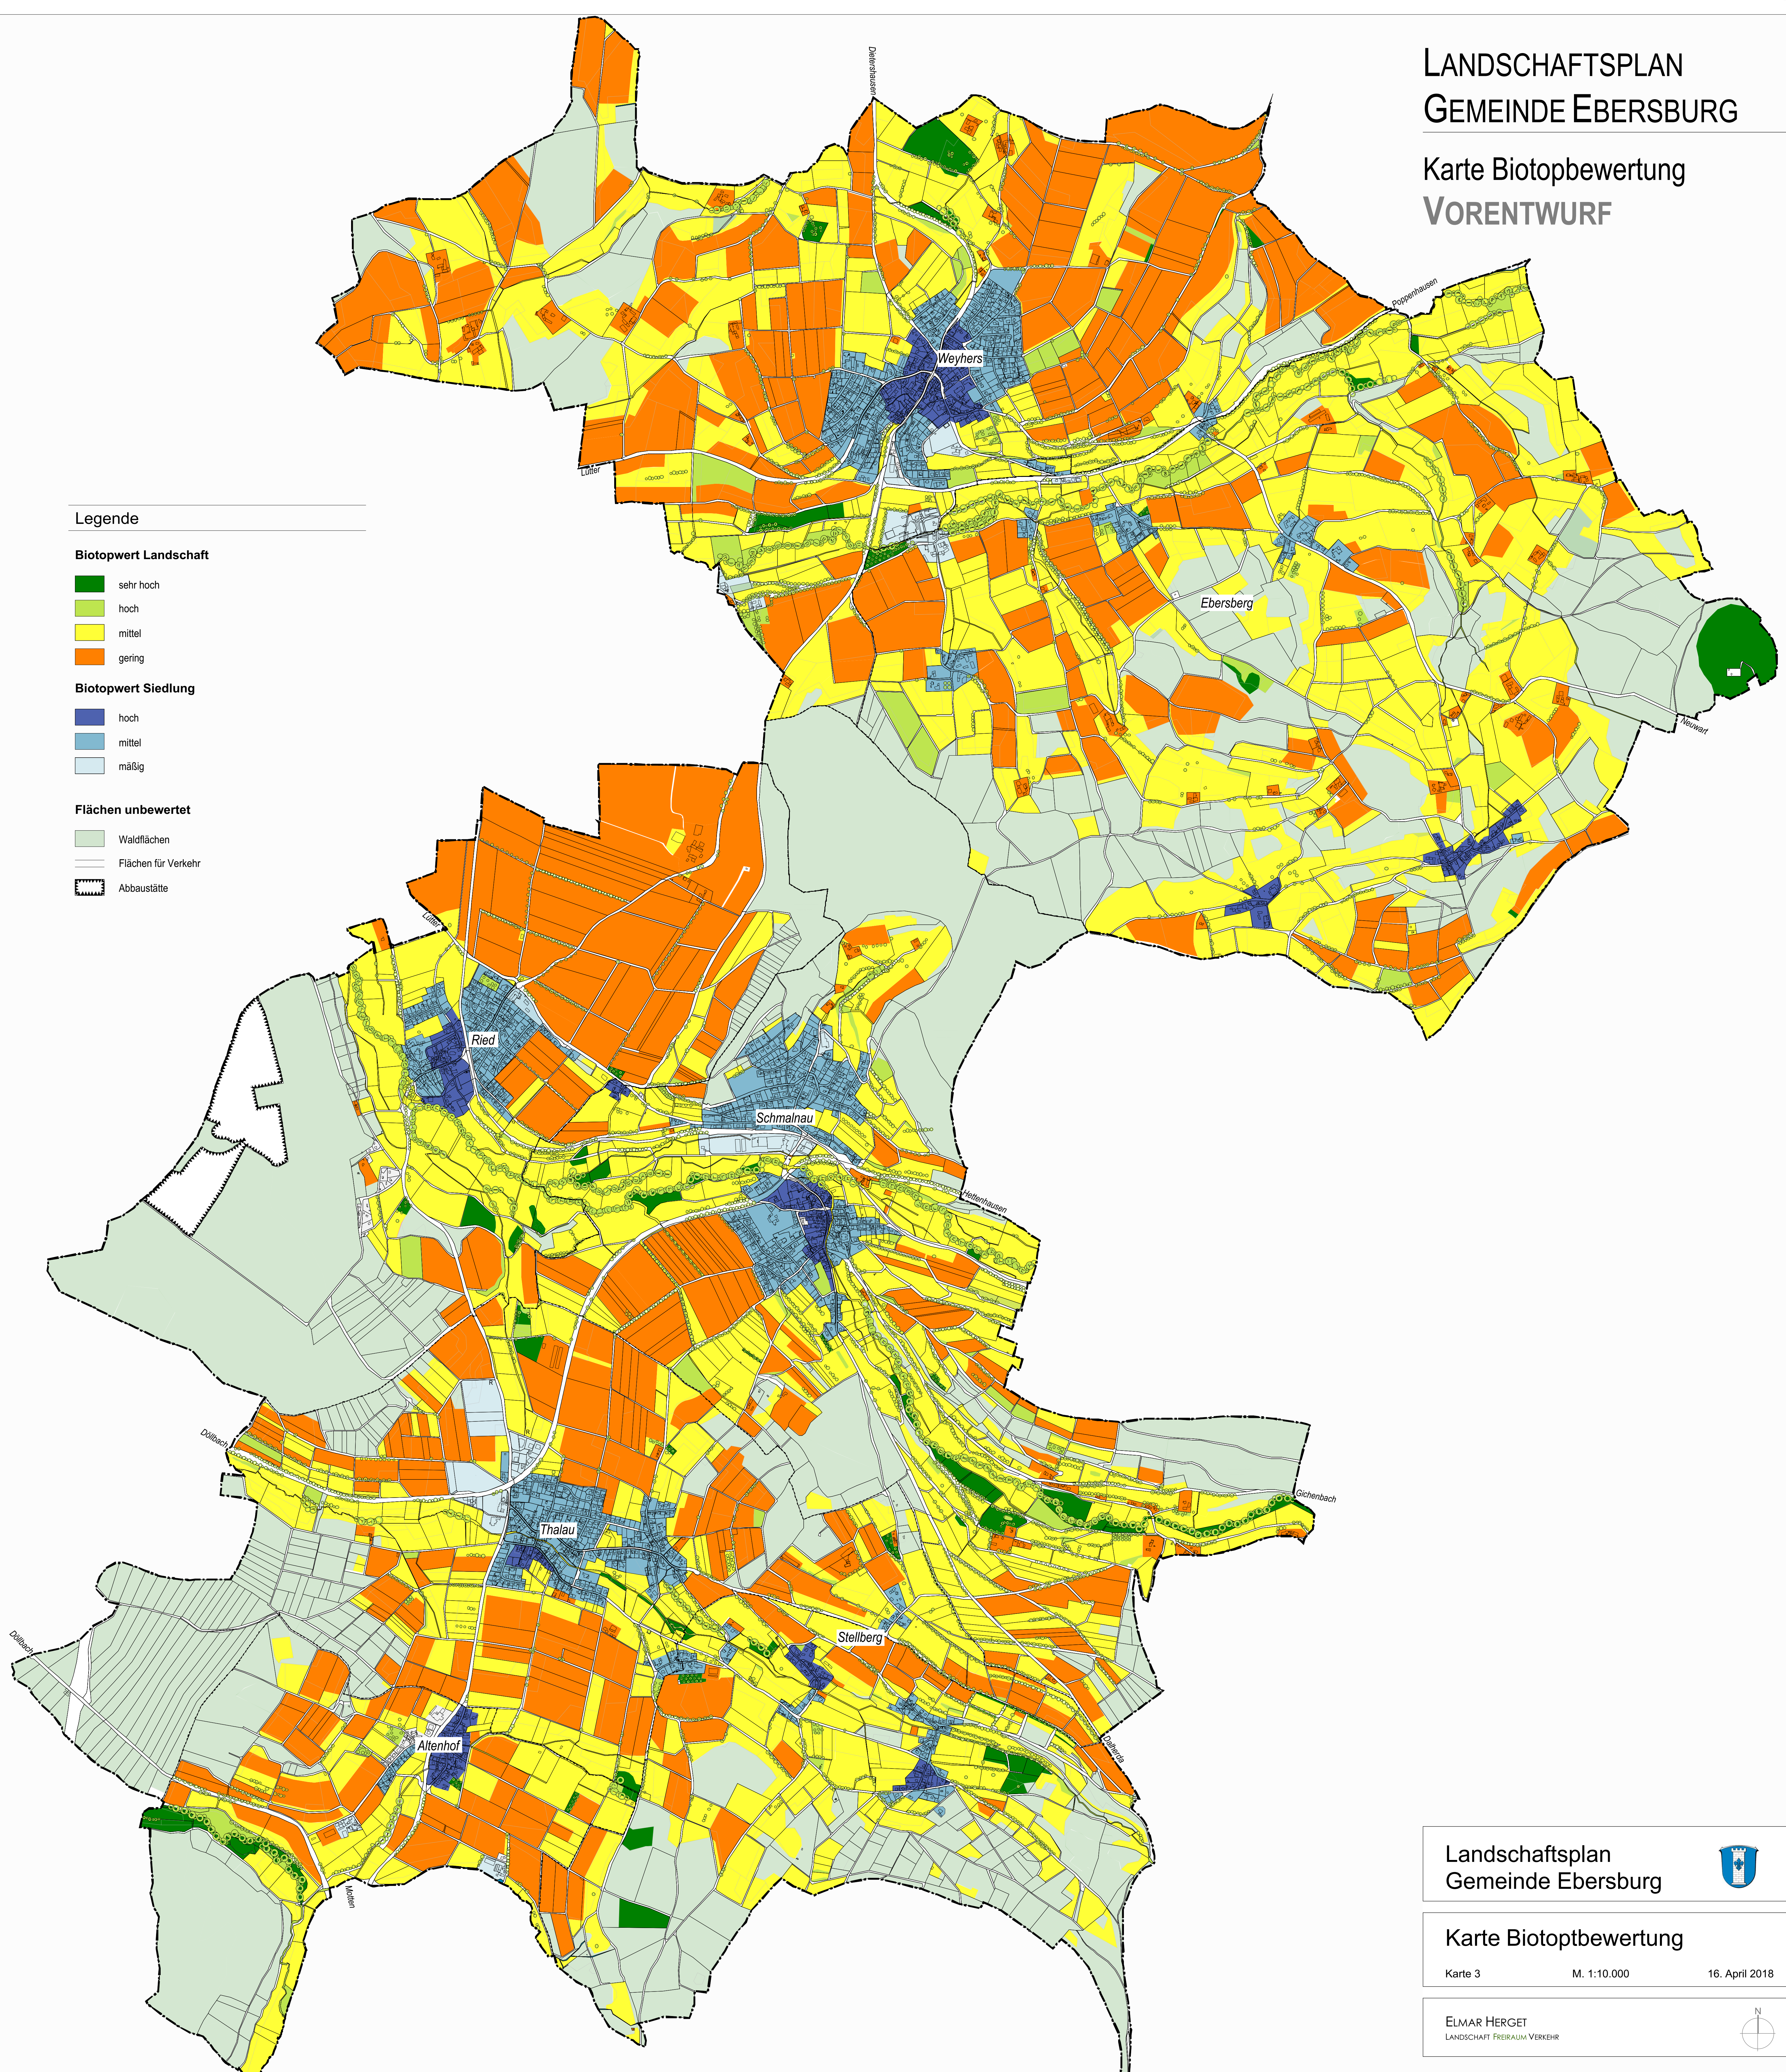

LANDSCHAFTSPLAN GEMEINDE EBERSBURG

Karte Biotopbewertung VORENTWURF

Legende

Biotopwert Landschaft

- sehr hoch
- hoch
- mittel
- gering

Biotopwert Siedlung

- hoch
- mittel
- mäßig

Flächen unbewertet

- Waldflächen
- Flächen für Verkehr
- Abbaustätte

Landschaftsplan
Gemeinde Ebersburg

Karte Biotopbewertung

Karte 3

M. 1:10.000

16. April 2018

ELMAR HERGET
LANDSCHAFT FREIRAUM VERKEHR